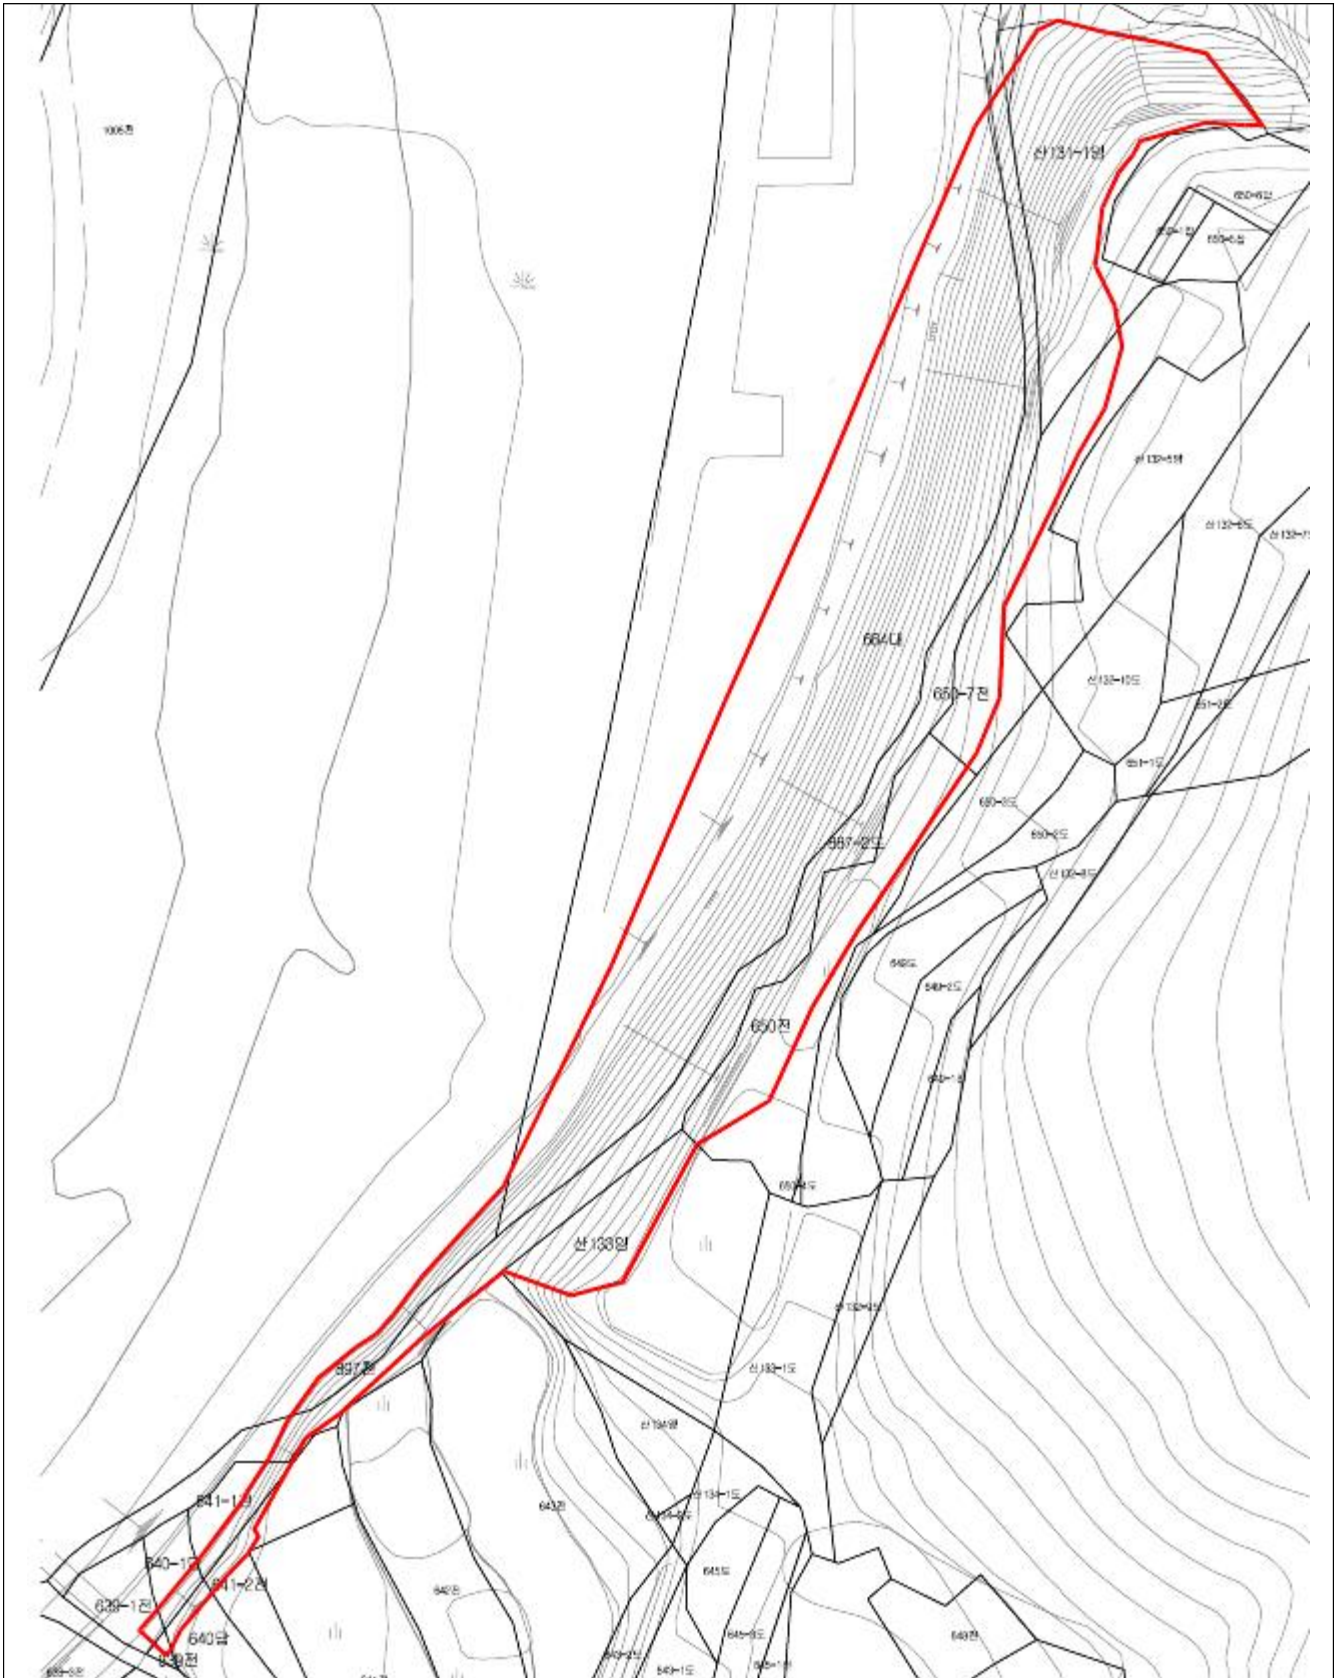

# □ 위치도 및 현장사진

[붙임2]

위 치 도 : 경남 하동군 화개면 운수리 664 일원

현장사진: 붕괴위험지역 전경

□ 급경사지붕괴위험지역 지형도면

[붙임3]

위 치: 경상남도 하동군 화개면 운수리 664 일원