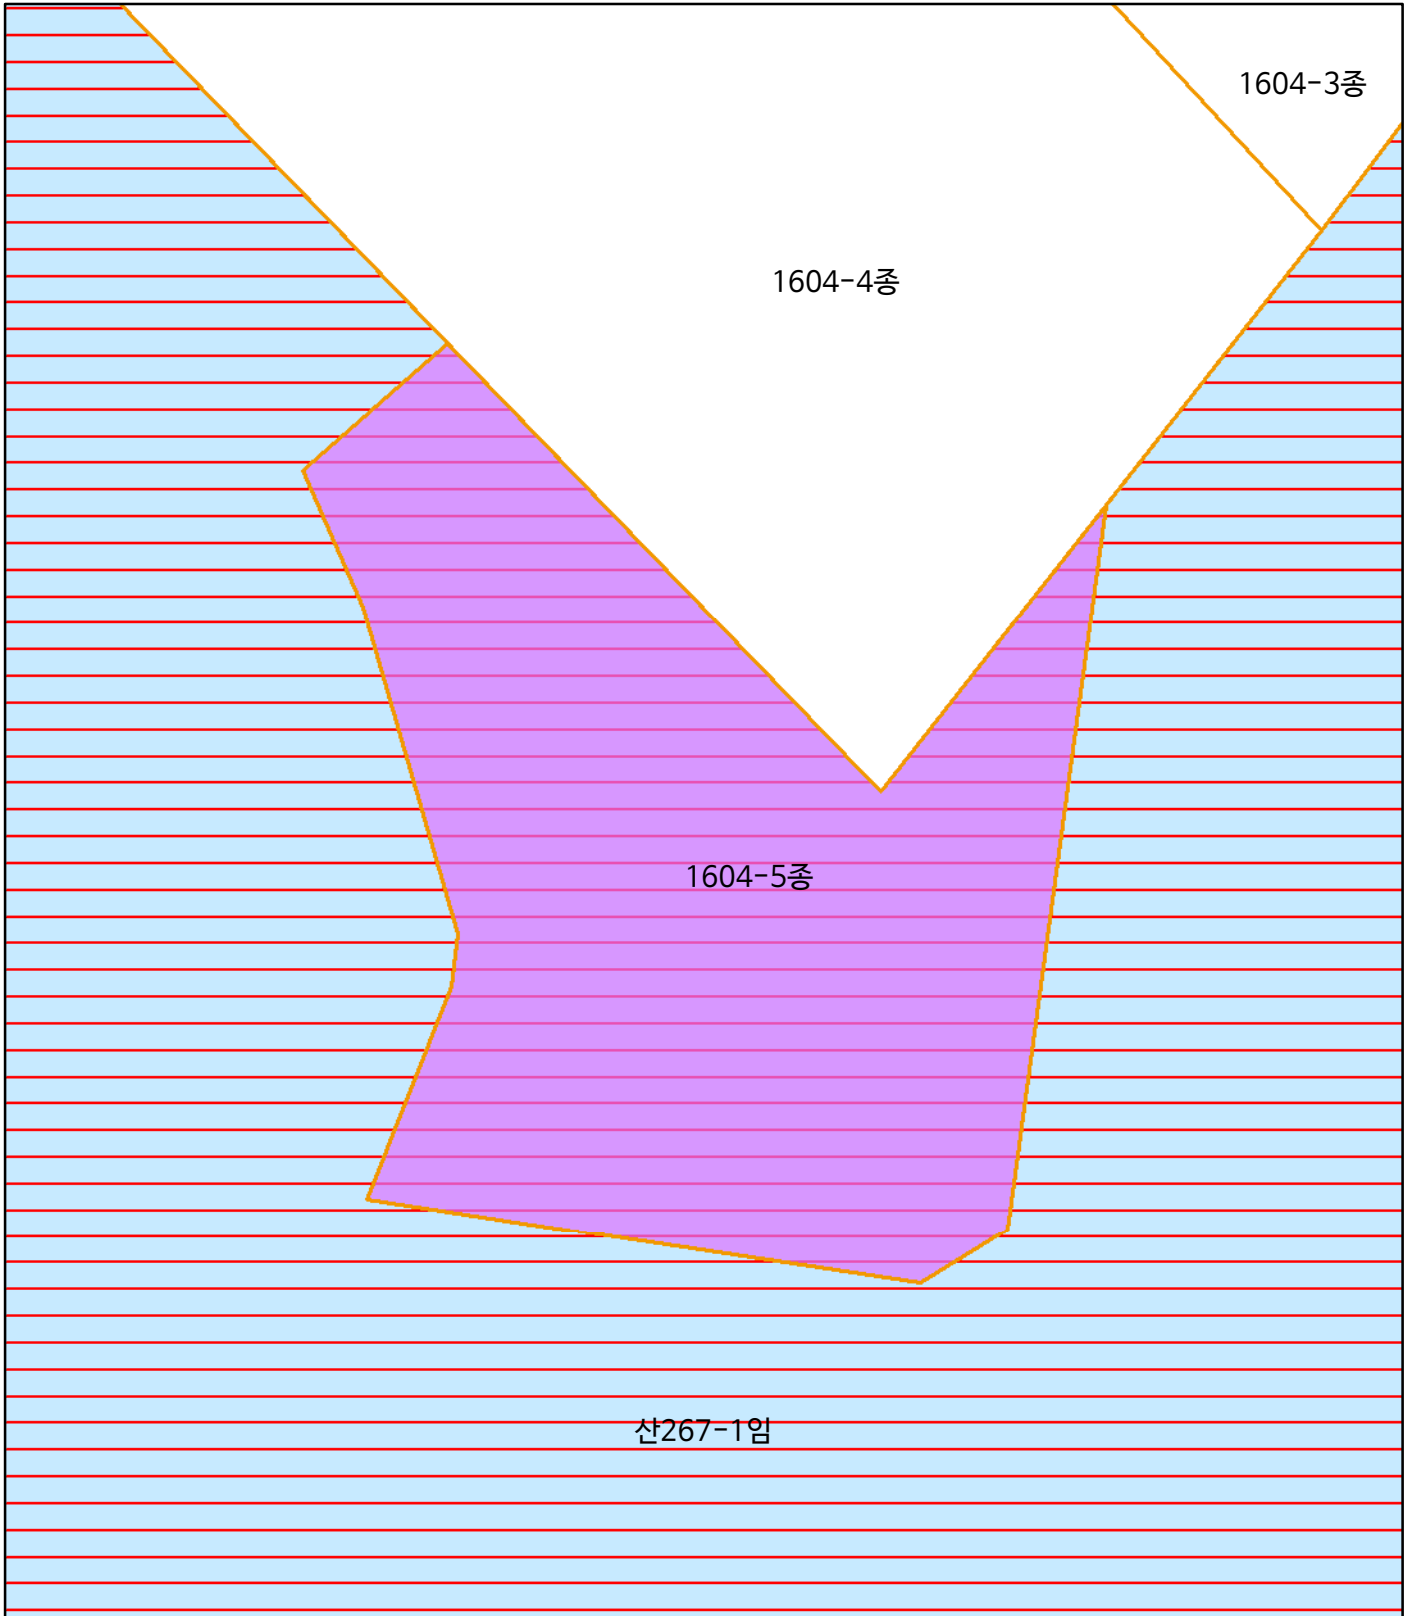

# < 산 지 구 분 도 >

보전산지 해제 [ 공익용 ▶ 준보전 ]

경상남도 하동군 화개면 범왕리 1604-5종

범례

- 지적선
- 대상지역
- 공익용산지
- 임업용산지
- 준보전산지

# < 산 지 구 분 도 >

보전산지 해제 [ 임업용 ▶ 준보전 ]

경상남도 하동군 악양면 신성리 140-2대

범례

- 지적선
- 대상지역
- 공익용산지
- 임업용산지
- 준보전산지

# < 산 지 구 분 도 >

보전산지 해제 [ 임업용 ▶ 준보전 ]

경상남도 하동군 양보면 감당리 723-6목

범 례

- 지적선
- 대상지역
- 공익용산지
- 임업용산지
- 준보전산지

# < 산 지 구 분 도 >

보전산지 해제 [ 임업용 ▶ 준보전 ]

경상남도 하동군 옥종면 양구리 673-1묘

범례

- 지적선
- 대상지역
- 공익용산지
- 임업용산지
- 준보전산지