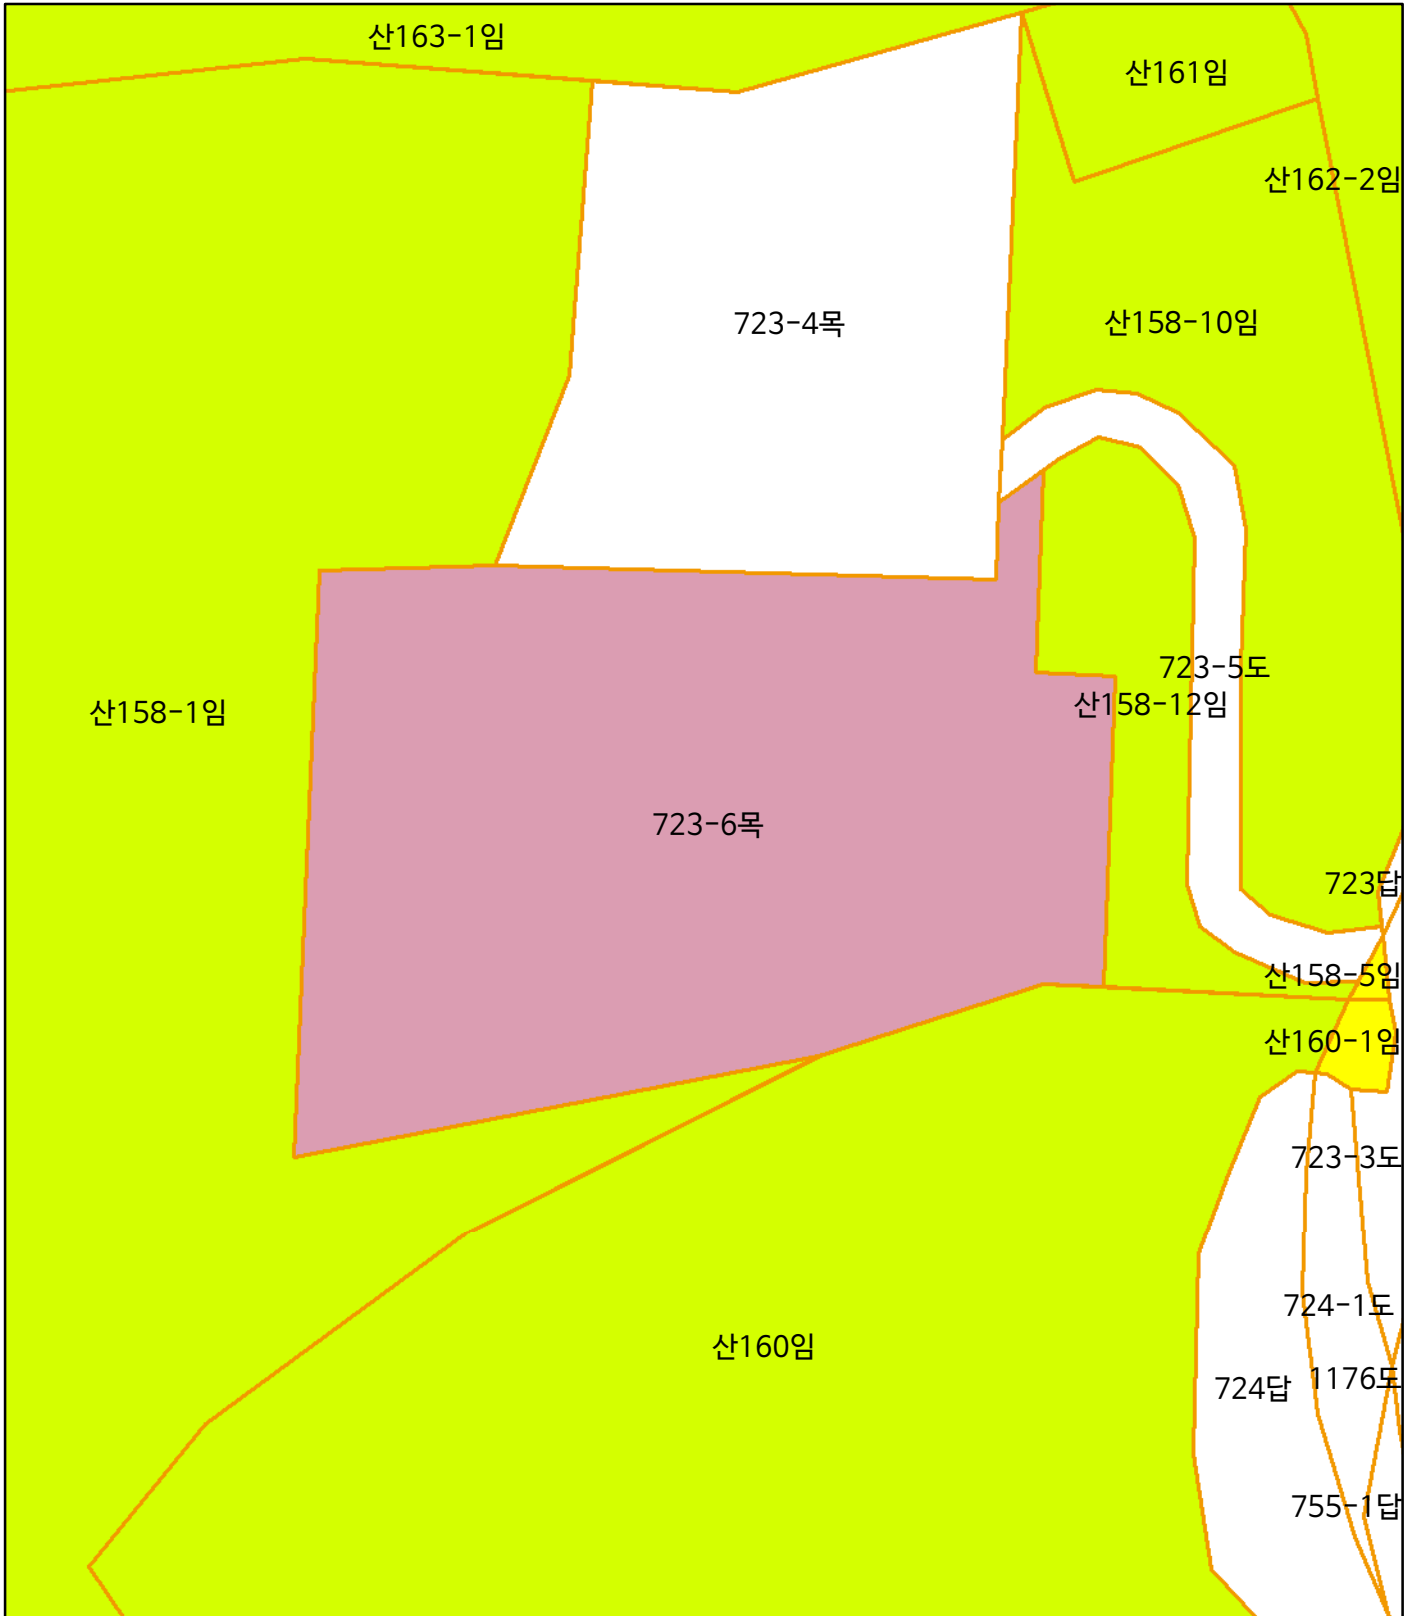

# < 산 지 구 분 도 >

보전산지 해제 [ 공익용 ▶ 준보전 ]

경상남도 하동군 화개면 범왕리 1604-5종

범례

- 지적선
- 대상지역
- 공익용산지
- 임업용산지
- 준보전산지

# < 산 지 구 분 도 >

보전산지 해제 [ 임업용 ▶ 준보전 ]

경상남도 하동군 악양면 신성리 140-2대

범례

- 지적선
- 대상지역
- 공익용산지
- 임업용산지
- 준보전산지

# < 산 지 구 분 도 >

보전산지 해제 [ 임업용 ▶ 준보전 ]

경상남도 하동군 양보면 감당리 723-6목

범 례

- 지적선
- 대상지역
- 공익용산지
- 임업용산지
- 준보전산지

# < 산 지 구 분 도 >

보전산지 해제 [ 임업용 ▶ 준보전 ]

경상남도 하동군 옥종면 양구리 673-1묘

범례

- 지적선
- 대상지역
- 공익용산지
- 임업용산지
- 준보전산지