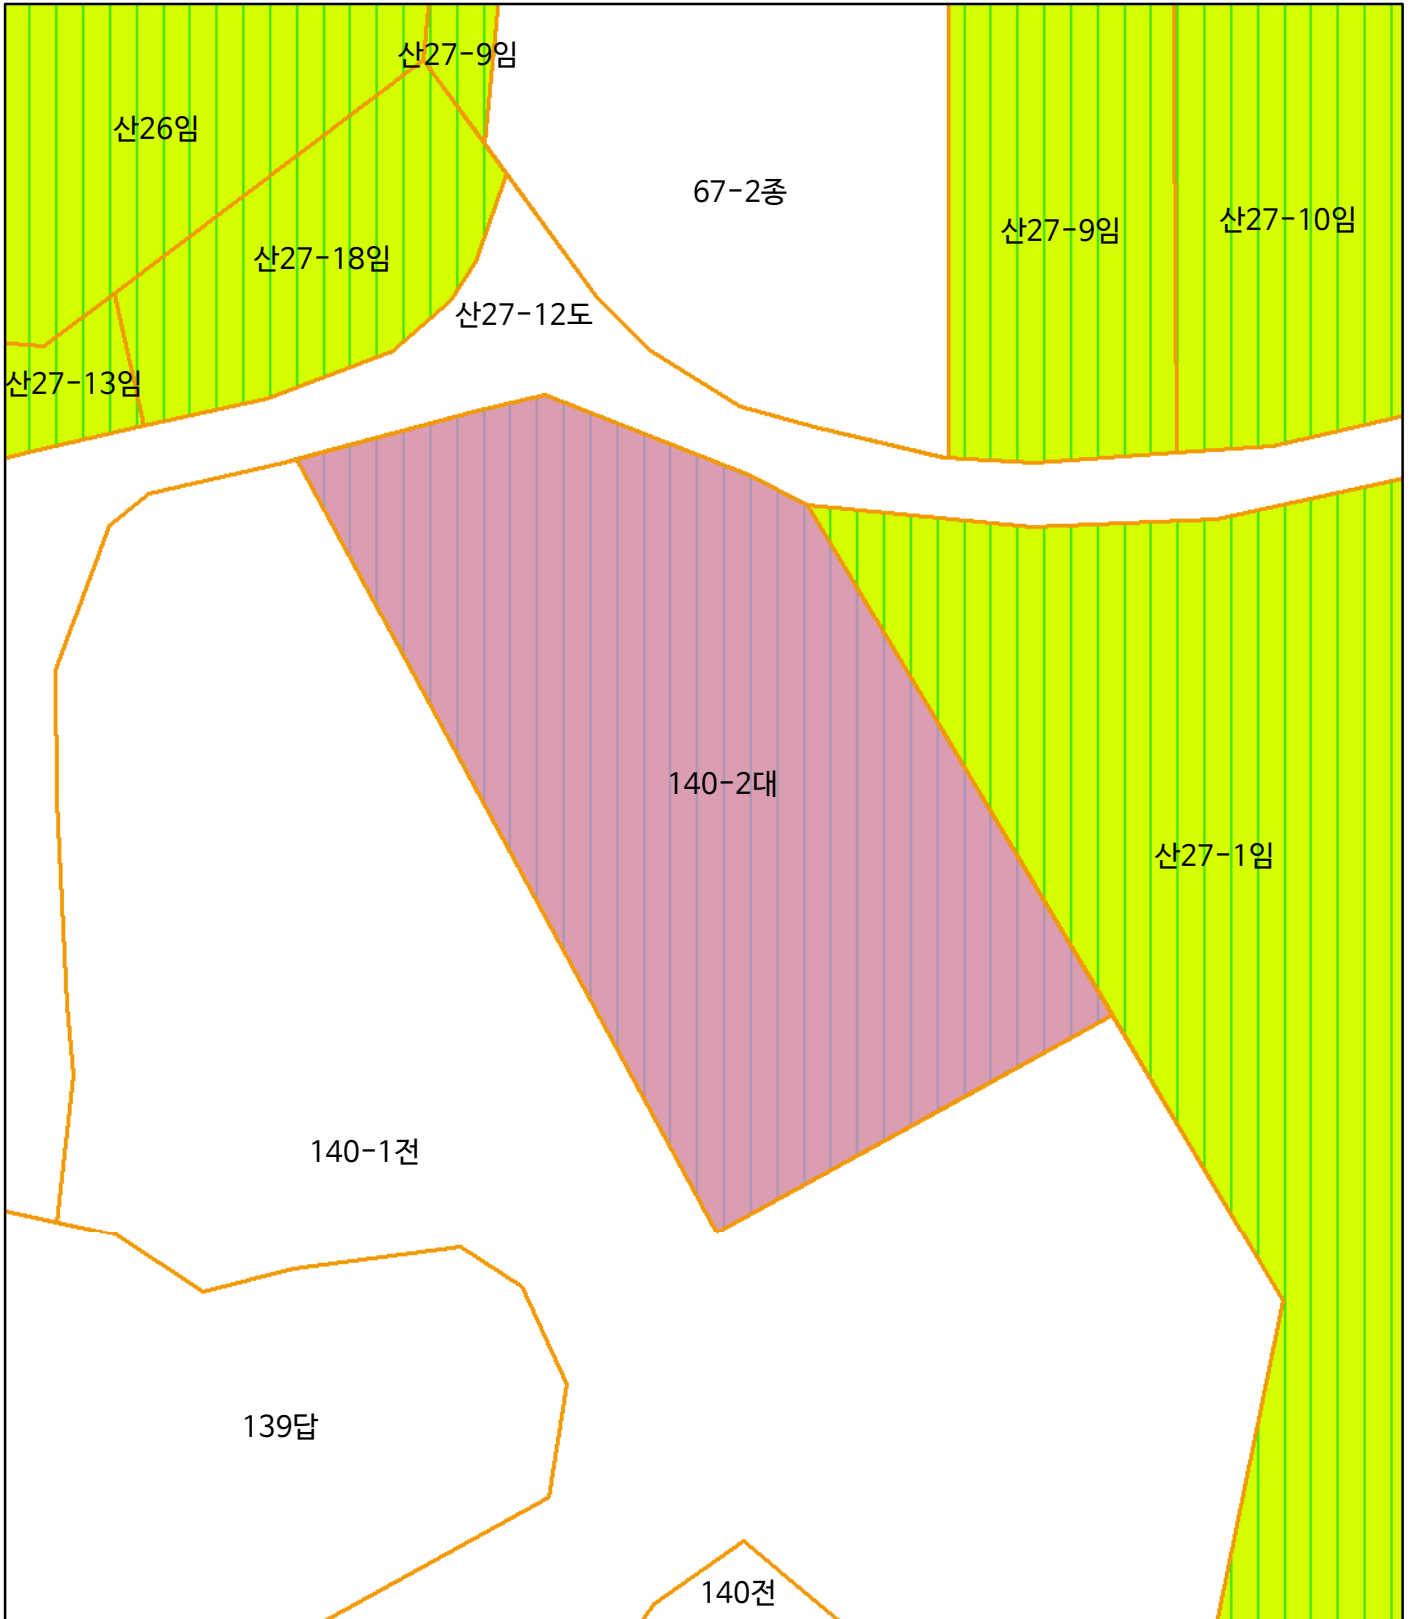

# < 산 지 구 분 도 >

보전산지 해제 [ 공익용 ▶ 준보전 ]

경상남도 하동군 화개면 범왕리 1604-5종

범례

- 지적선
- 대상지역
- 공익용산지
- 임업용산지
- 준보전산지

# < 산 지 구 분 도 >

보전산지 해제 [ 임업용 ▶ 준보전 ]

경상남도 하동군 악양면 신성리 140-2대

범례

- 지적선
- 대상지역
- 공익용산지
- 임업용산지
- 준보전산지

# < 산 지 구 분 도 >

보전산지 해제 [ 임업용 ▶ 준보전 ]

경상남도 하동군 양보면 감당리 723-6목

범 례

- 지적선
- 대상지역
- 공익용산지
- 임업용산지
- 준보전산지

# < 산 지 구 분 도 >

보전산지 해제 [ 임업용 ▶ 준보전 ]

경상남도 하동군 옥종면 양구리 673-1묘

범례

- 지적선
- 대상지역
- 공익용산지
- 임업용산지
- 준보전산지