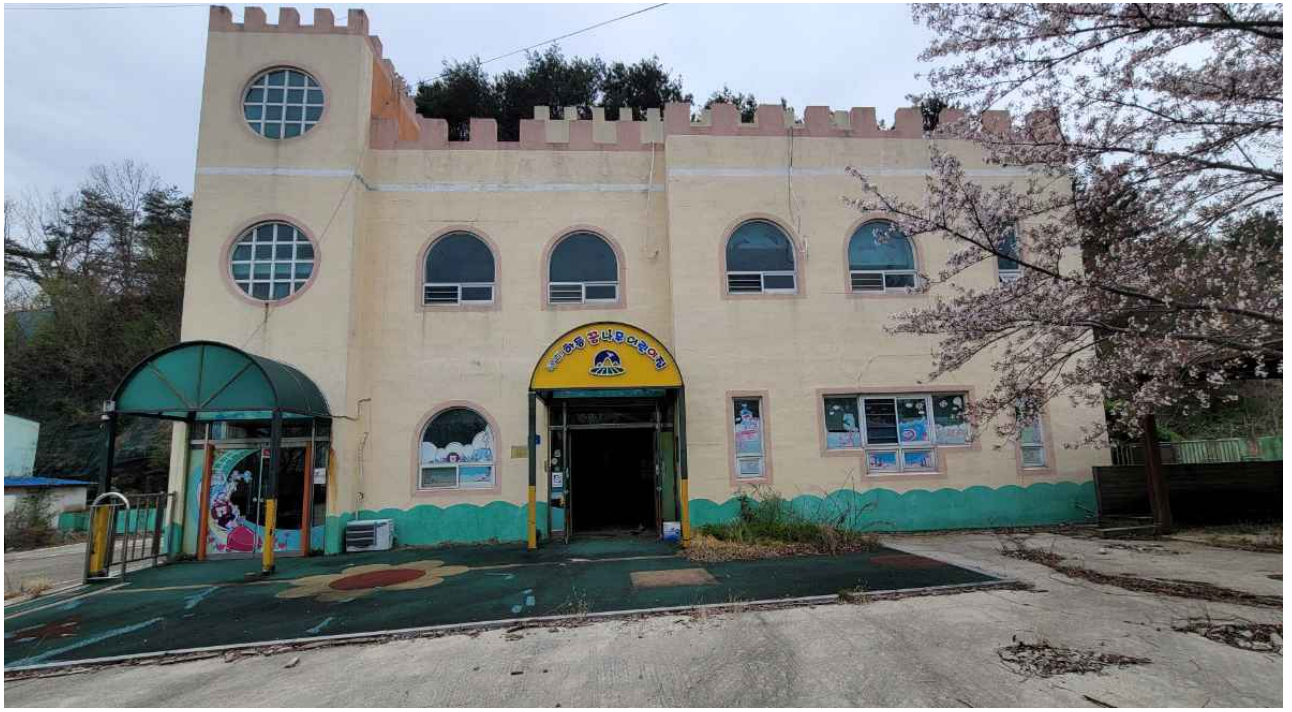

# 사진대장[구. 금성꿈나무어린이집]

위치도

경상남도 하동군 금성면 공항리 531-13

전경사진

전경사진

입구사진

외부사진

입구사진

1층 내부사진

2층 내부사진

3층 외부사진

3층 내부사진