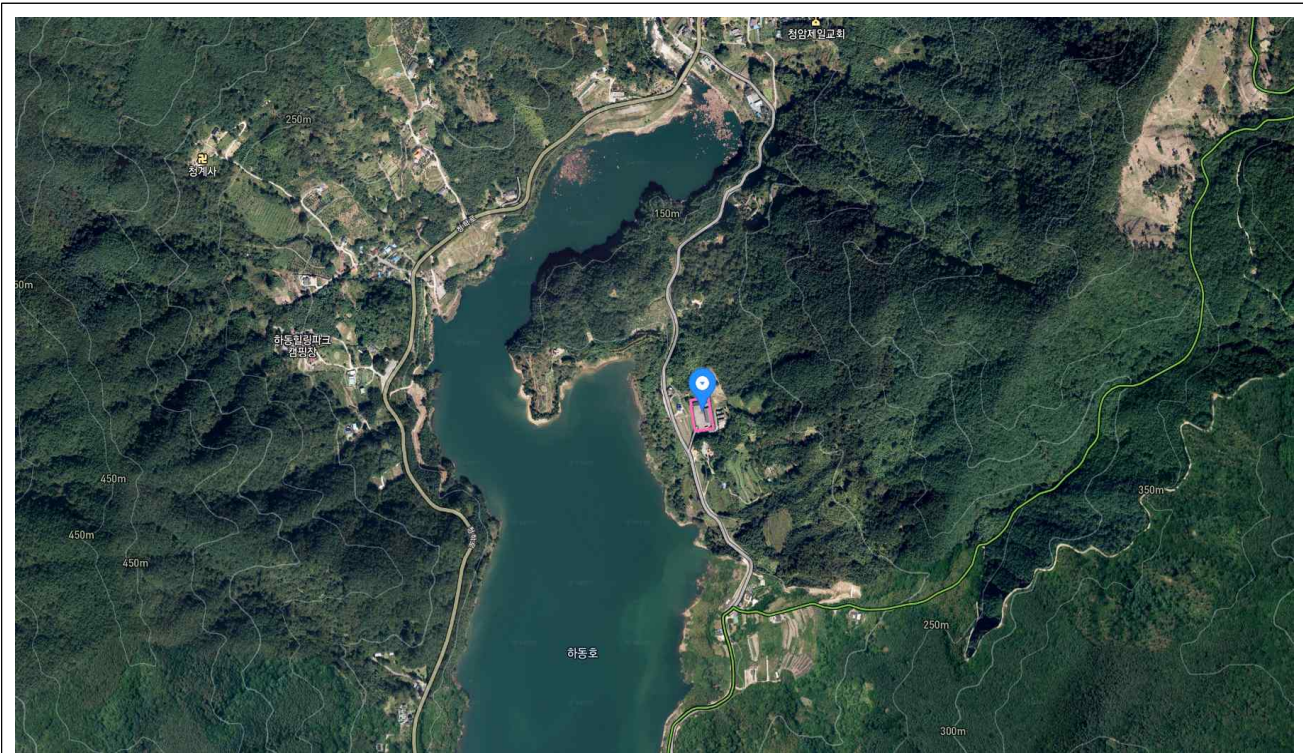

사진대장[청암면 상이리 775]

위치도

경상남도 청암면 상이리 775

전경사진

촬영일자
2021.04.01.

전경사진

촬영일자
2021.04.01.

전경사진