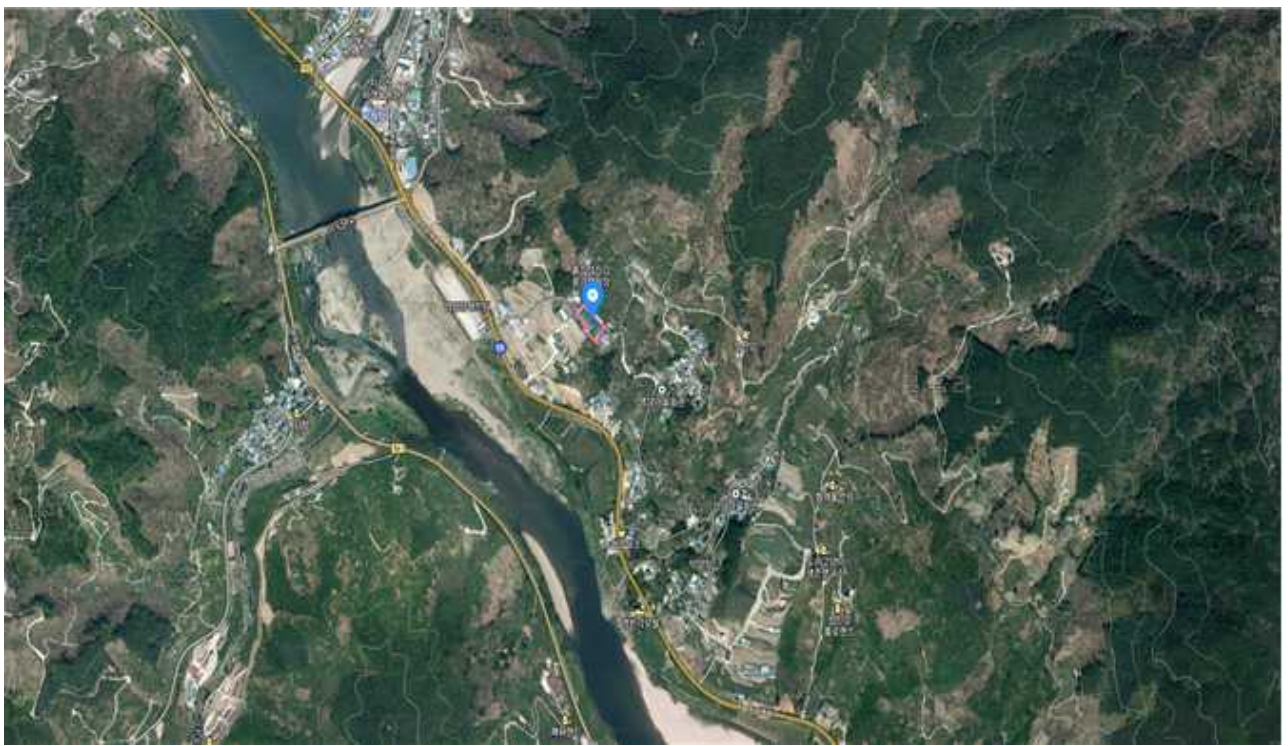

사진대장[녹차가공공장]

위치도

경상남도 화개면 덕은리 885-1

전경사진

촬영일자

2021.04.01.

전경사진

촬영일자