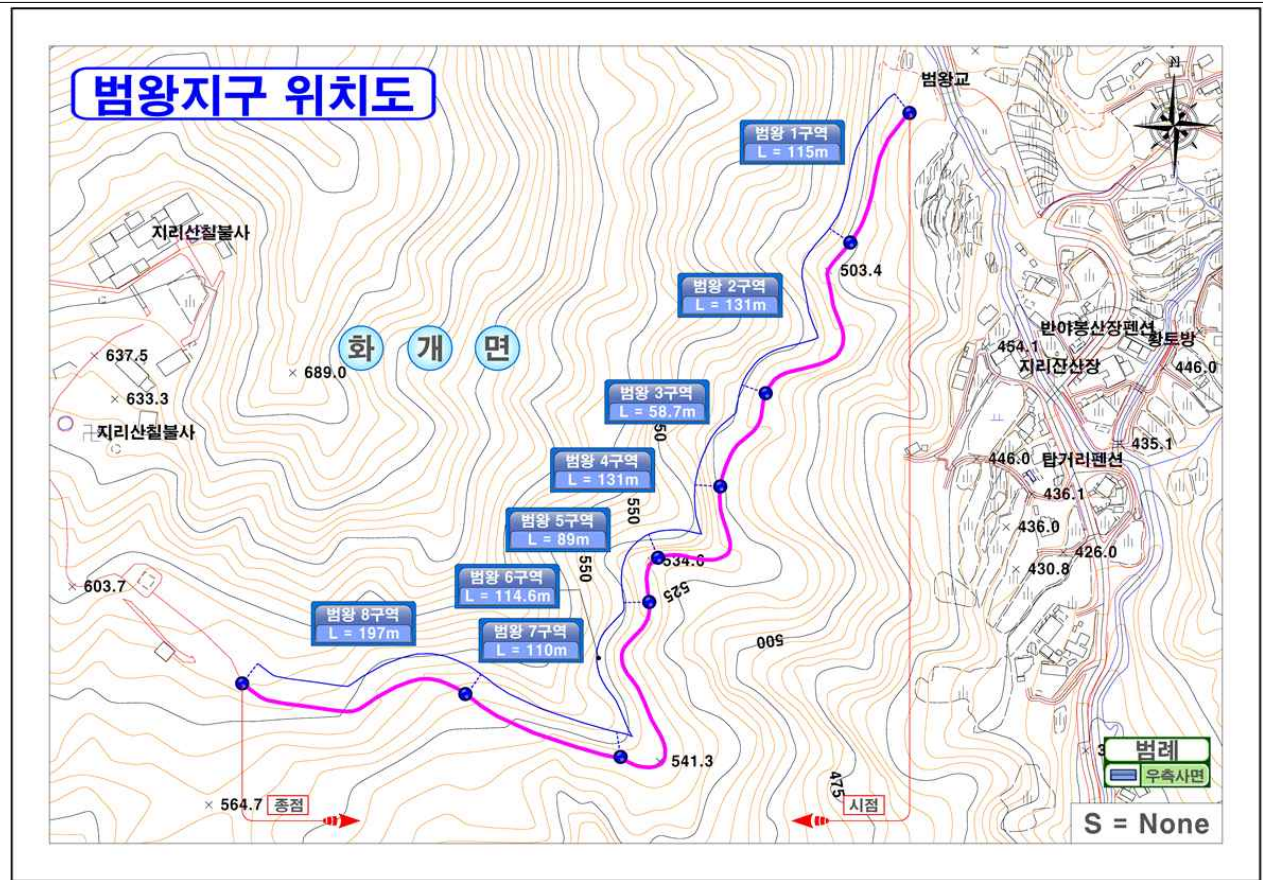

□ 위치도 및 현장사진

(범왕) 경상남도 하동군 화개면 범왕리 산267-1번지 일원

□ 위치도 및 현장사진

(고절) 경상남도 하동군 적량면 고절리 산 54-2번지 일원

□ 위치도 및 현장사진

(상이) 경상남도 하동군 청암면 중이리 1529번지 일원

□ 위치도 및 현장사진

(고룡(1)) 경상남도 하동군 진교면 고룡리 산 64-3번지 일원

□ 위치도 및 현장사진

(고룡(2)) 경상남도 하동군 진교면 고룡리 산 24-1번지 일원

□ 위치도 및 현장사진

(고룡(4)) 경상남도 하동군 진교면 고룡리 산 87-3번지 일원