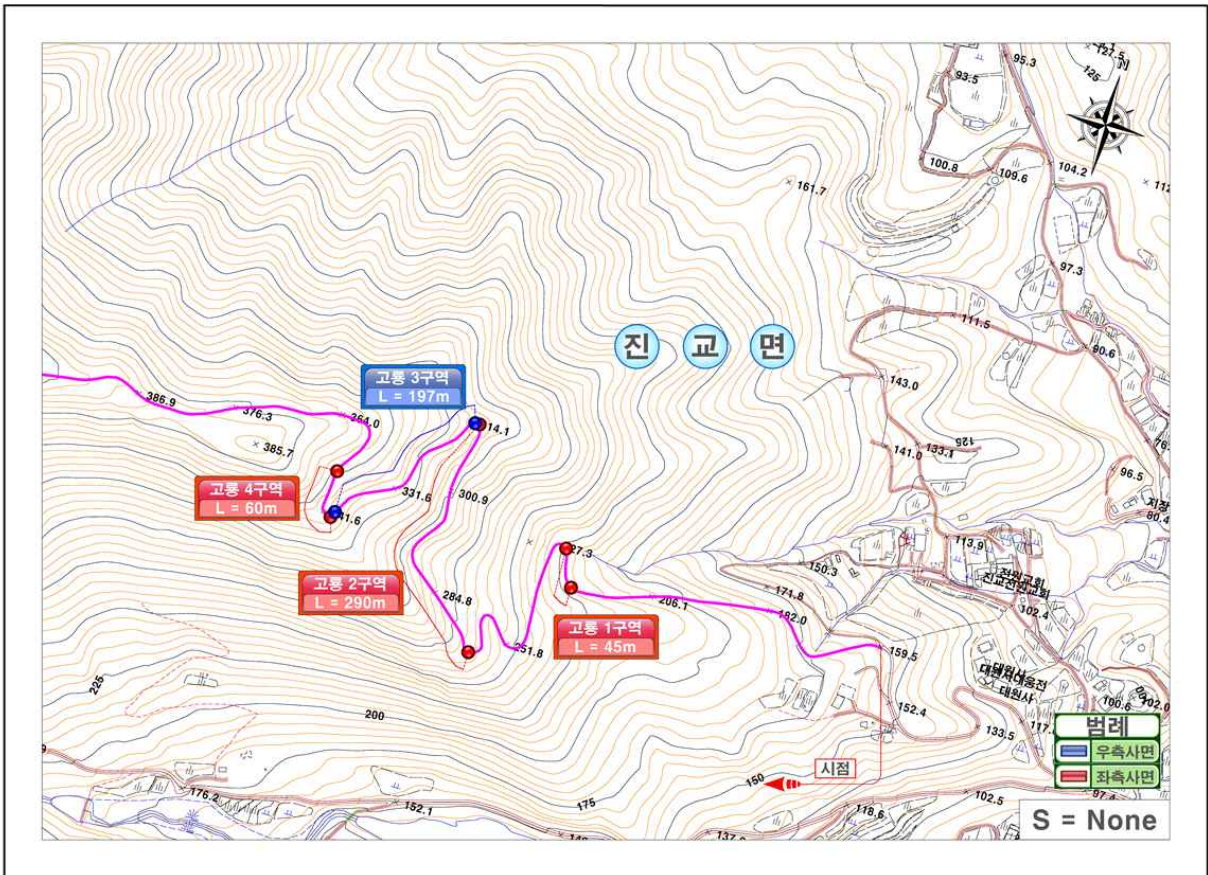

□ 위치도 및 현장사진

(범왕) 경상남도 하동군 화개면 범왕리 산267-1번지 일원

□ 위치도 및 현장사진

(고절) 경상남도 하동군 적량면 고절리 산 54-2번지 일원

□ 위치도 및 현장사진

(상이) 경상남도 하동군 청암면 중이리 1529번지 일원

□ 위치도 및 현장사진

(고룡(1)) 경상남도 하동군 진교면 고룡리 산 64-3번지 일원

□ 위치도 및 현장사진

(고룡(2)) 경상남도 하동군 진교면 고룡리 산 24-1번지 일원

□ 위치도 및 현장사진

(고룡(4)) 경상남도 하동군 진교면 고룡리 산 87-3번지 일원