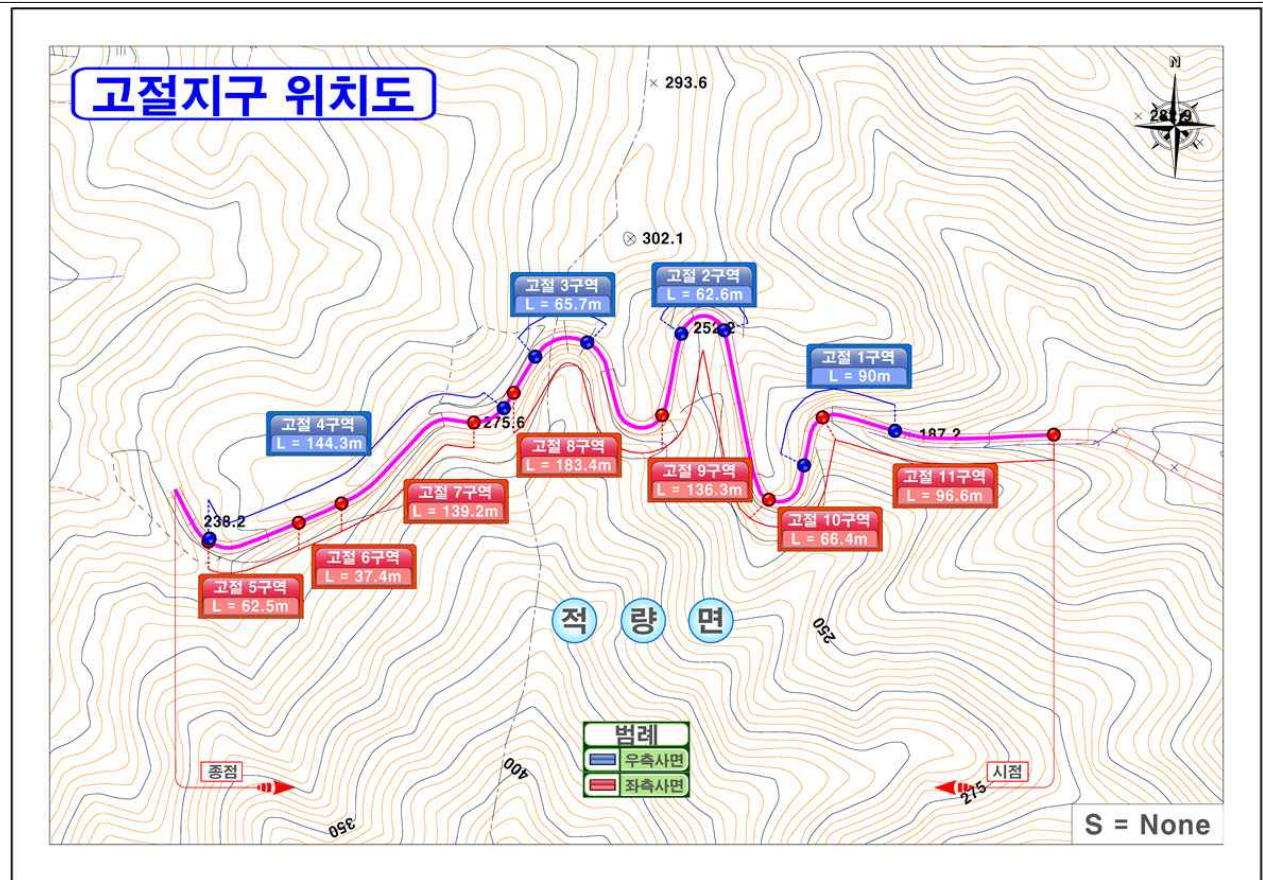

□ 위치도 및 현장사진

(범왕) 경상남도 하동군 화개면 범왕리 산267-1번지 일원

□ 위치도 및 현장사진

(고절) 경상남도 하동군 적량면 고절리 산 54-2번지 일원

□ 위치도 및 현장사진

(상이) 경상남도 하동군 청암면 중이리 1529번지 일원

□ 위치도 및 현장사진

(고룡(1)) 경상남도 하동군 진교면 고룡리 산 64-3번지 일원

□ 위치도 및 현장사진

(고룡(2)) 경상남도 하동군 진교면 고룡리 산 24-1번지 일원

□ 위치도 및 현장사진

(고룡(4)) 경상남도 하동군 진교면 고룡리 산 87-3번지 일원