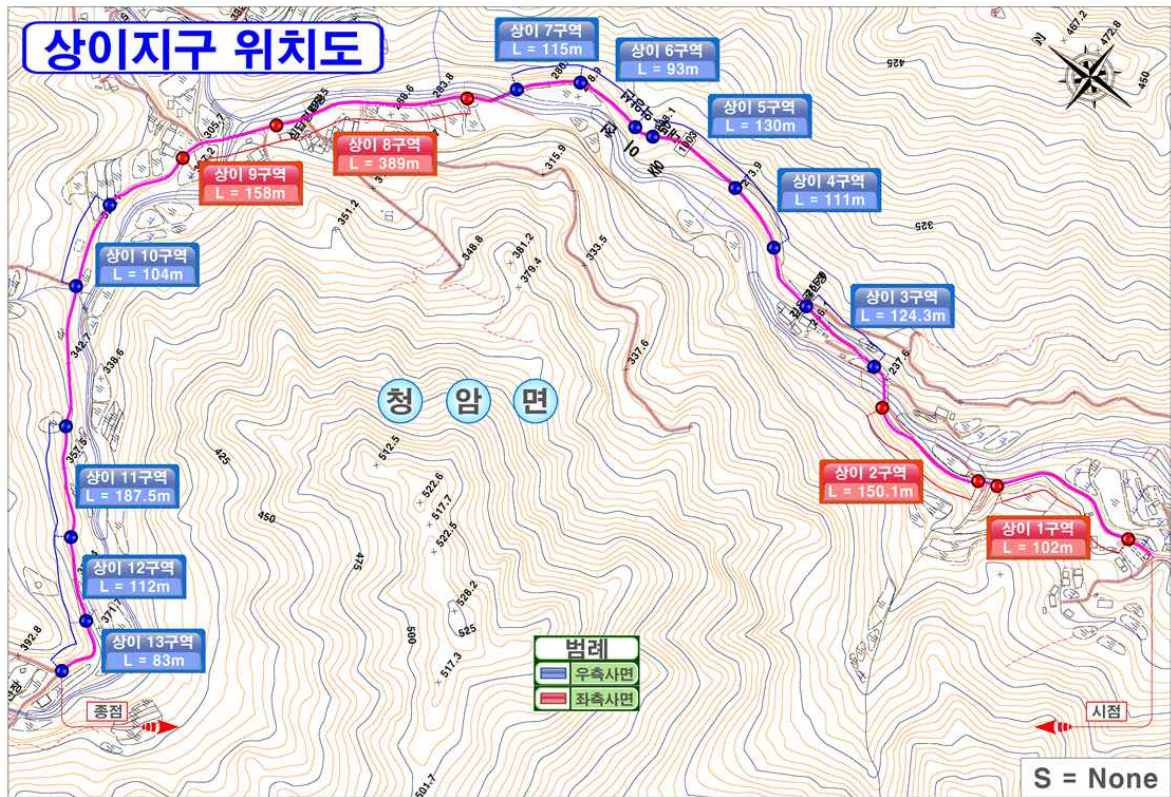

□ 위치도 및 현장사진

(범왕) 경상남도 하동군 화개면 범왕리 산267-1번지 일원

□ 위치도 및 현장사진

(고절) 경상남도 하동군 적량면 고절리 산 54-2번지 일원

□ 위치도 및 현장사진

(상이) 경상남도 하동군 청암면 중이리 1529번지 일원

□ 위치도 및 현장사진

(고룡(1)) 경상남도 하동군 진교면 고룡리 산 64-3번지 일원

□ 위치도 및 현장사진

(고룡(2)) 경상남도 하동군 진교면 고룡리 산 24-1번지 일원

□ 위치도 및 현장사진

(고룡(4)) 경상남도 하동군 진교면 고룡리 산 87-3번지 일원