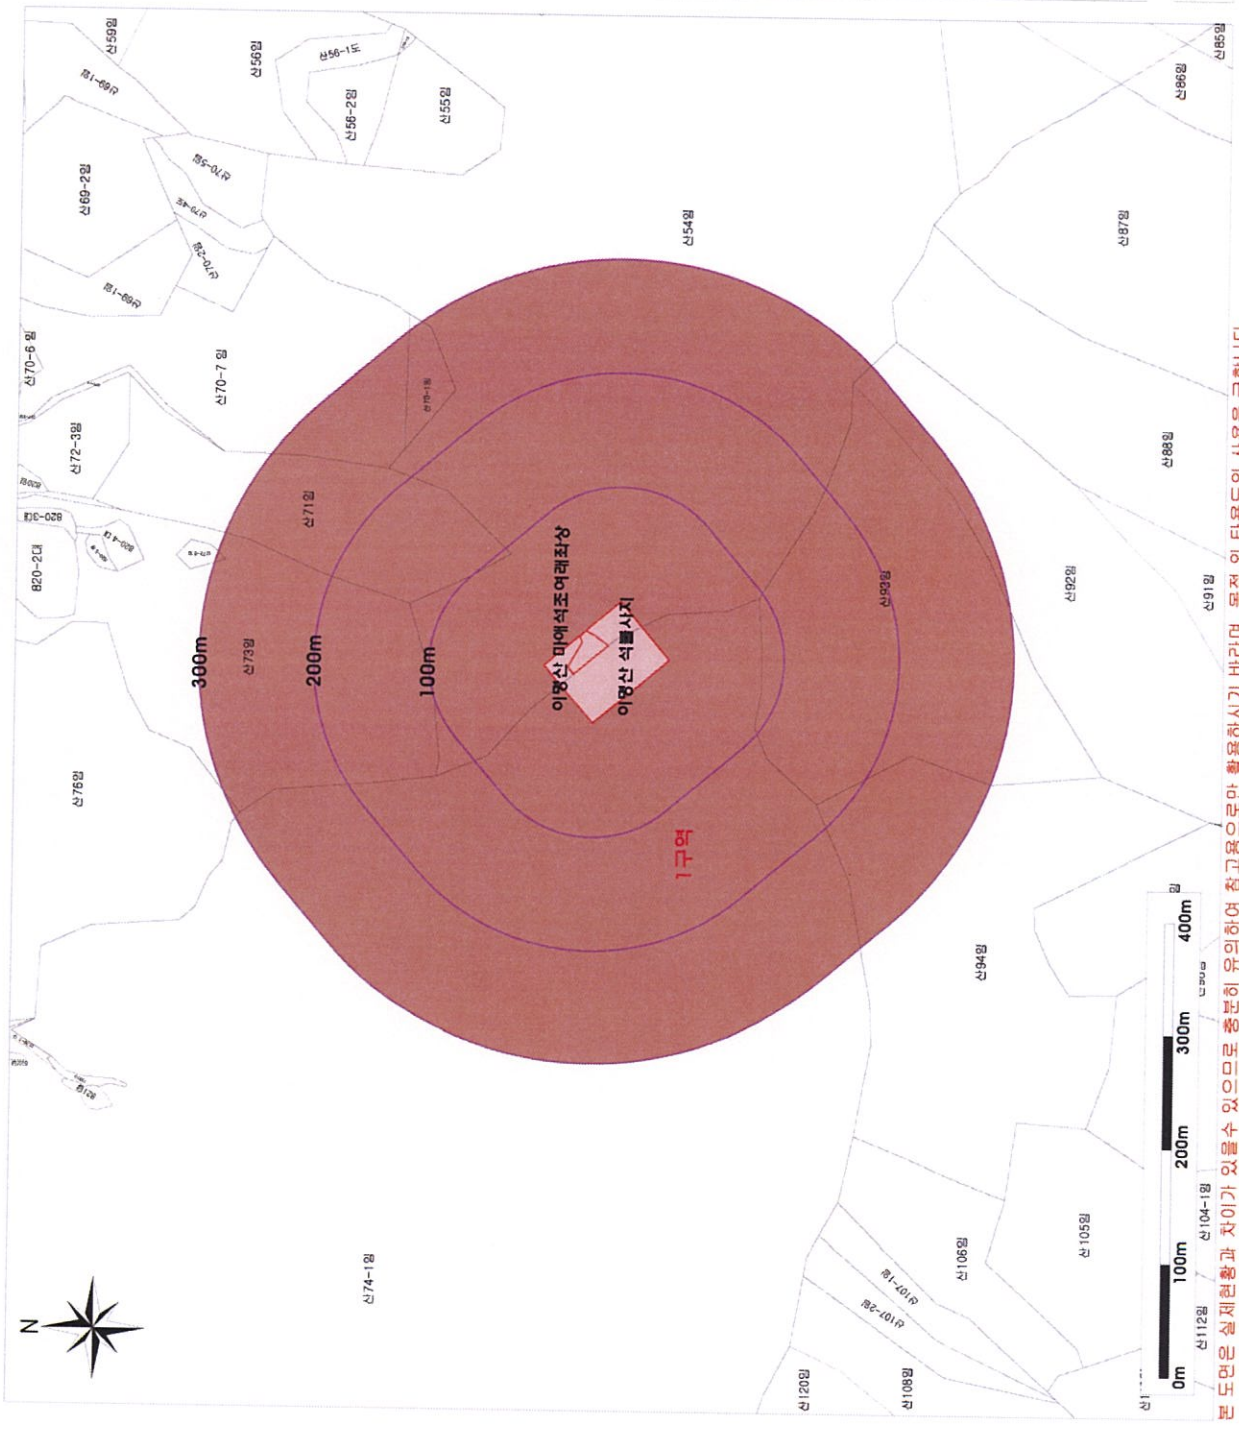

도시정문화재 주변
현상변경허용기준

유형문화재 제136호
이명산마애석조여래좌상
기념물 제28호
이명산석불사지

경상남도 하동군 북천면 직전리 산54
경상남도 하동군 북천면 군북로 943-14

범례

- 문화재지정구역
- 연속지적
- 100 ~ 300(m)
- [허용기준구역]
- 1구역

축척 1 : 4,000

본 도면은 실제현황과 차이가 있을수 있으므로 충분히 유의하여 참고용으로만 활용하시기 바라며, 목적 외 타용도의 사용을 금합니다.

도시경문화재 주변
현상변경허용기준

유형문화재 제136호
이명산마애석조여래좌상
기념물 제28호
이명산석불사지

경상남도 하동군 북천면 직전리 산54
경상남도 하동군 북천면 곤북로 943-14

범례

- 문화재지정구역
- 연속지적
- 100 ~ 300(m)
- [허용기준구역]
- 1구역

축척 1 : 4,000

본 도면은 실제현황과 차이가 있을수 있으므로 충분히 유의하여 참고용으로만 활용하시기 바라며, 목적 외 타용도의 사용을 금합니다.

도시정문화재 주변
현상변경허용기준

문화재자료 제47호

옥산서원

경상남도 하동군 옥종면
옥산서원길 61-7

범례

- 문화재지정구역
 - 문화재보호구역
 - 연속지적
 - 100 ~ 300(m)
- [허용기준구역]
- 1구역
 - 2구역
 - 3구역
 - 5구역

축척 1 : 3,000

본 도면은 실제현황과 차이가 있을 수 있으므로 충분히 유의하여 참고용으로만 활용하시기 바라며, 목적 외 타용도의 사용을 금합니다.

도시정문화재 주변
현상변경허용기준

문화재자료 제171호

경현사

경상남도 하동군 옥종면
월침길 54-2(월침리)

범례

- 문화재지정구역
 - 문화재지정구역
 - 연속지적
 - 100 ~ 300(m)
- [허용기준구역]**
- 1구역
 - 2구역
 - 3구역
 - 4구역
 - 5구역

축척 1 : 3,000

본 도면은 실제현황과 차이가 있을수 있으므로 충분한 유의하여 참고용으로만 활용하시기 바라며, 목적 외 타용도의 사용을 금합니다.