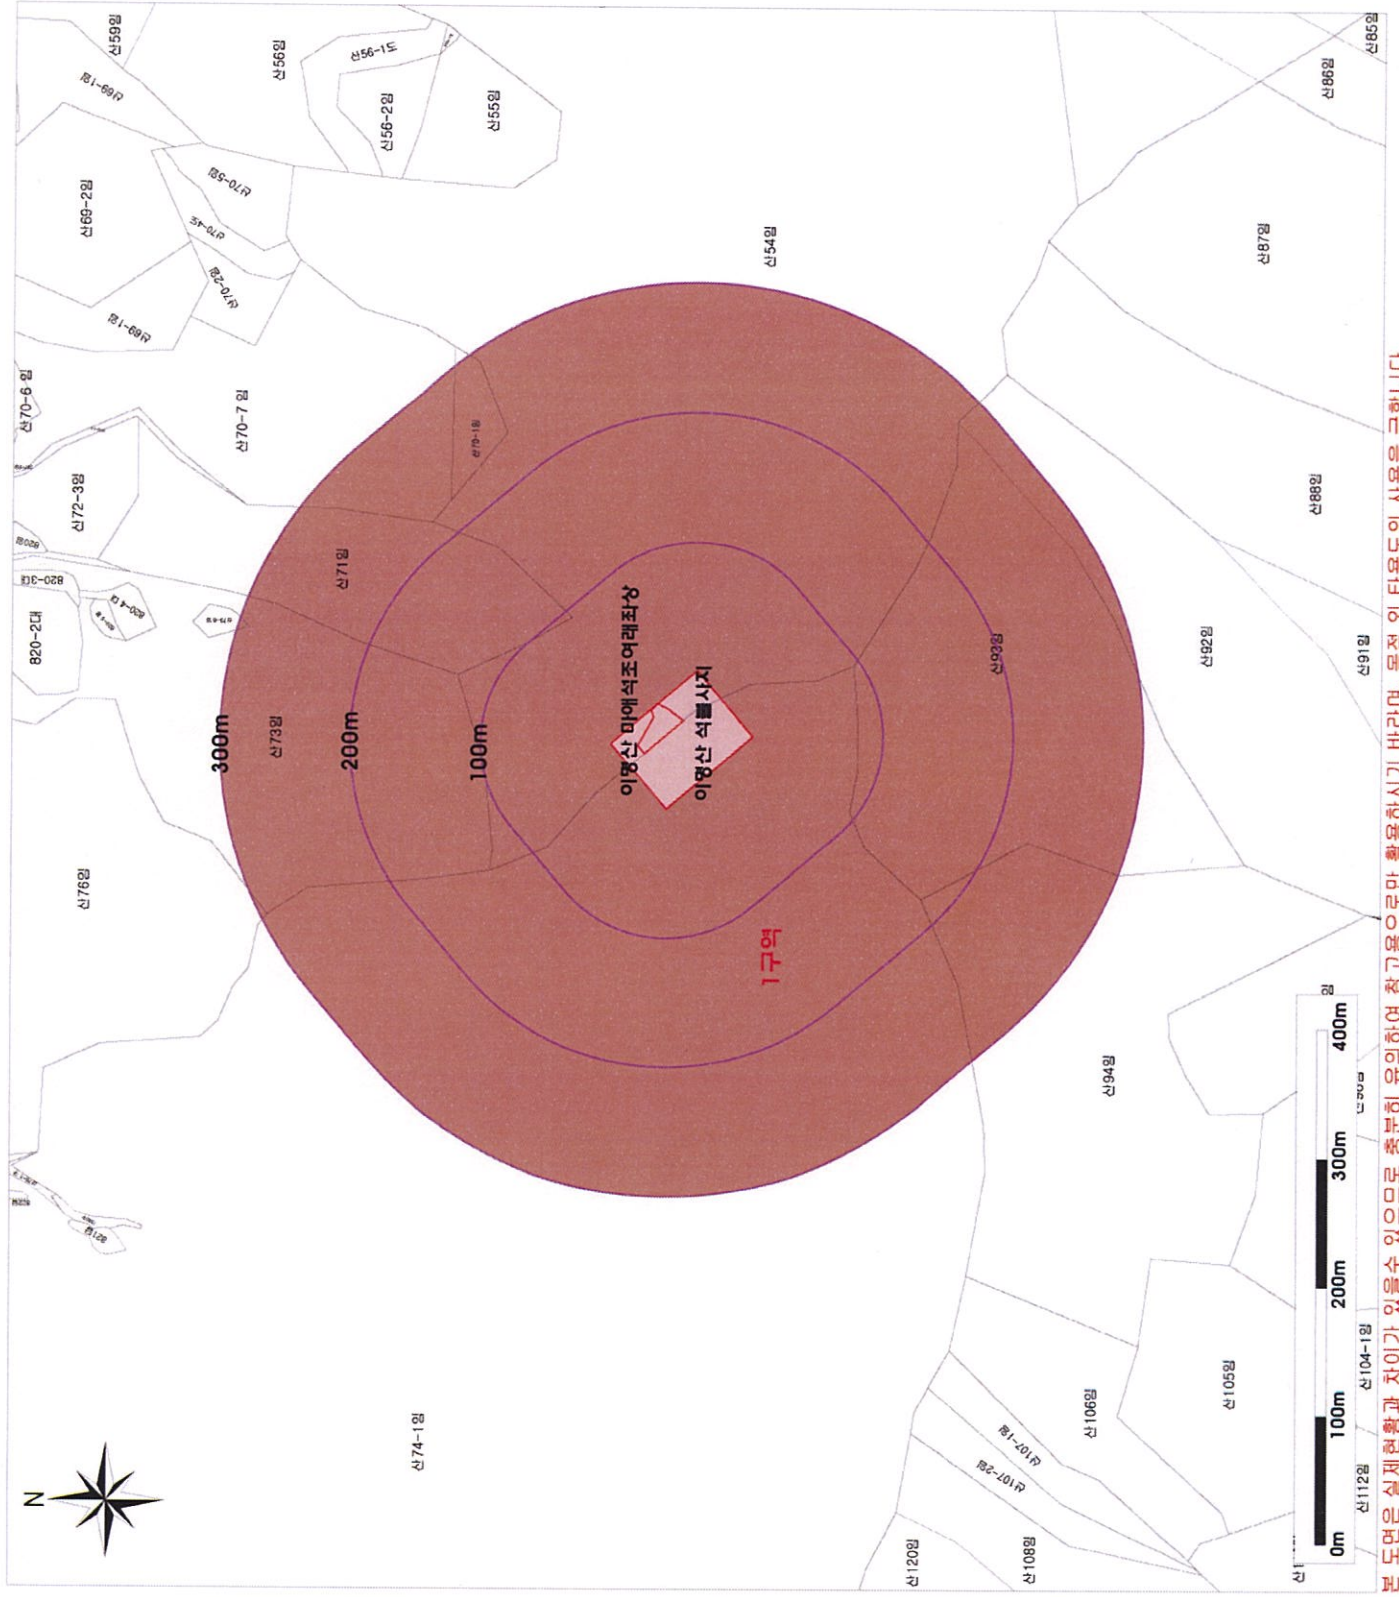

도시정문화재 주변
현상변경허용기준

유형문화재 제136호
이명산마애석조여래좌상
기념물 제28호
이명산석불사지

경상남도 하동군 북천면 직전리 산54
경상남도 하동군 북천면 군북로 943-14

범례

- 문화재지정구역
- 연속지적
- 100 ~ 300(m)
- [허용기준구역]
- 1구역

축척 1 : 4,000

본 도면은 실제현황과 차이가 있을수 있으므로 충분히 유의하여 참고용으로만 활용하시기 바라며, 목적 외 타용도의 사용을 금합니다.

도시경문화재 주변
현상변경허용기준

유형문화재 제136호
이명산마애석조여래좌상
기념물 제28호
이명산석불사지

경상남도 하동군 북천면 직전리 산54
경상남도 하동군 북천면 곤북로 943-14

범례

- 문화재지정구역
- 연속지적
- 100 ~ 300(m)
- [허용기준구역]
- 1구역

축척 1 : 4,000

본 도면은 실제현황과 차이가 있을수 있으므로 충분히 유의하여 참고용으로만 활용하시기 바라며, 목적 외 타용도의 사용을 금합니다.

도시정문화재 주변
현상변경허용기준

문화재자료 제47호

옥산서원

경상남도 하동군 옥종면
옥산서원길 61-7

범례

- 문화재지정구역
 - 문화재보호구역
 - 연속지적
 - 100 ~ 300(m)
- [허용기준구역]
- 1구역
 - 2구역
 - 3구역
 - 5구역

축척 1 : 3,000

본 도면은 실제현황과 차이가 있을 수 있으므로 충분히 유의하여 참고용으로만 활용하시기 바라며, 목적 외 타용도의 사용을 금합니다.

도시정문화재 주변
현상변경허용기준

문화재자료 제171호

경현사

경상남도 하동군 옥종면
월침길 54-2(월침리)

범례

- 문화재지정구역
 - 문화재지정구역
 - 연속지적
 - 100 ~ 300(m)
- [허용기준구역]**
- 1구역
 - 2구역
 - 3구역
 - 4구역
 - 5구역

축척 1 : 3,000

본 도면은 실제현황과 차이가 있을수 있으므로 충분한 유의하여 참고용으로만 활용하시기 바라며, 목적 외 타용도의 사용을 금합니다.