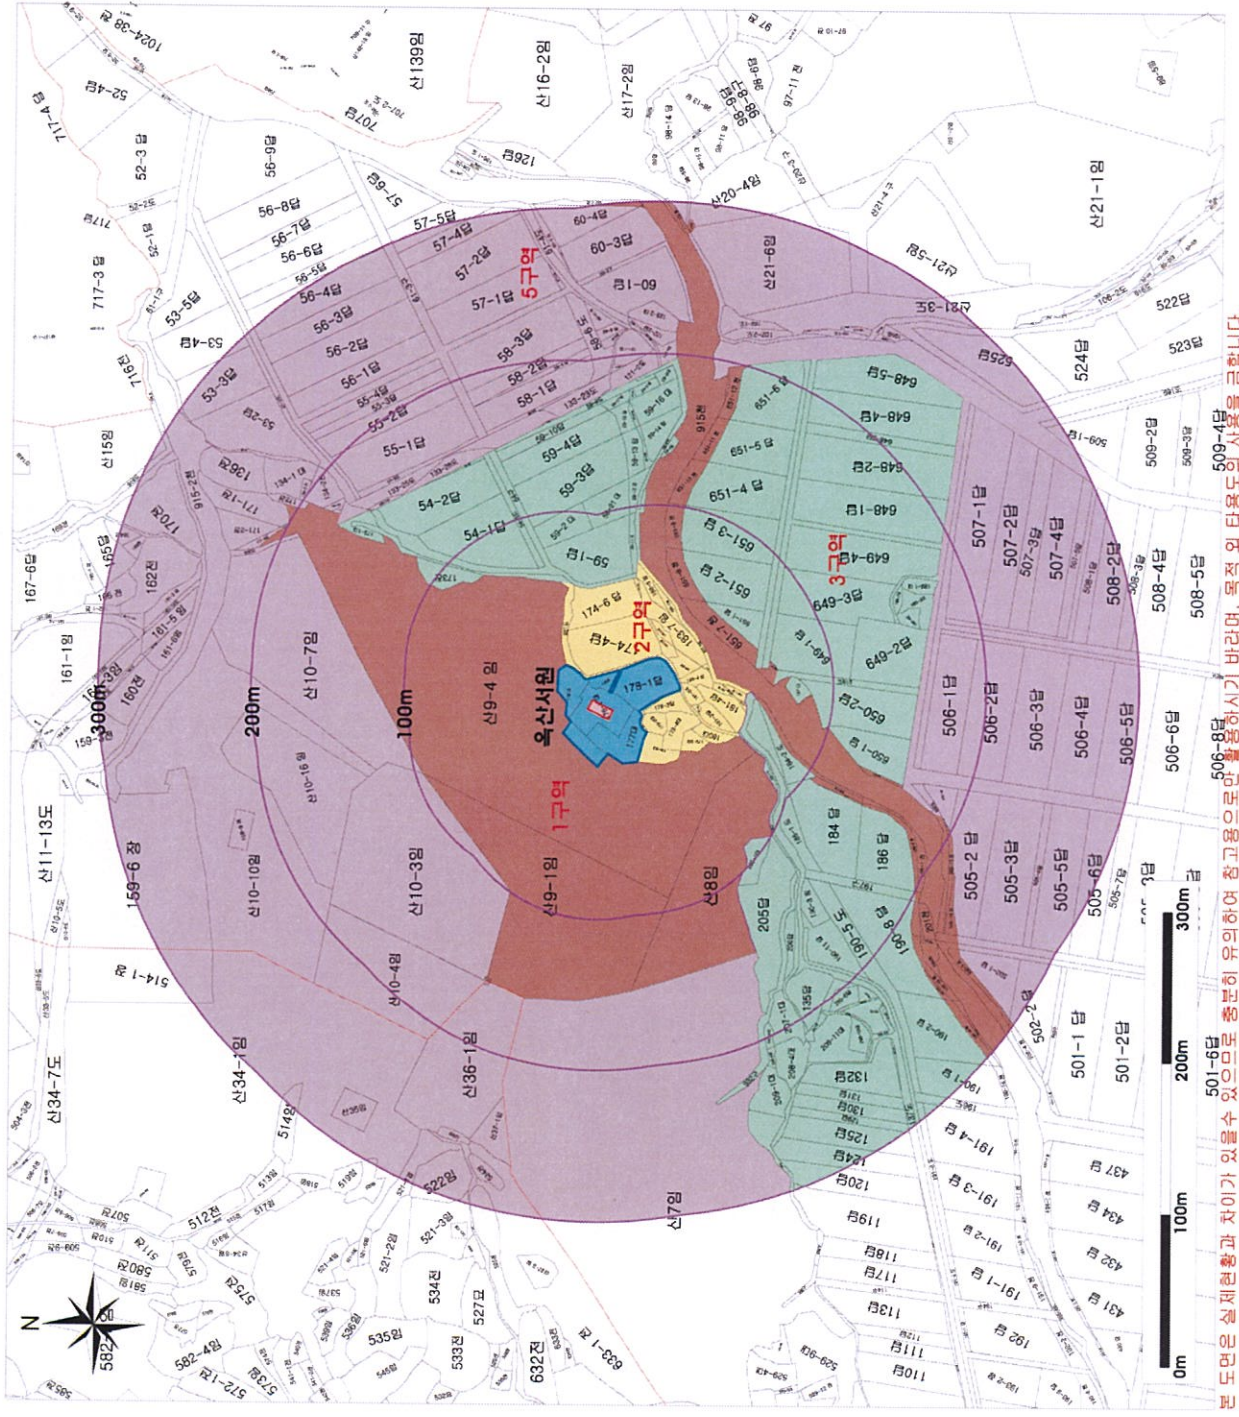

도시정문화재 주변
현상변경허용기준

유형문화재 제136호
이명산마애석조여래좌상
기념물 제28호
이명산석불사지

경상남도 하동군 북천면 직전리 산54
경상남도 하동군 북천면 군북로 943-14

범례

- 문화재지정구역
- 연속지적
- 100 ~ 300(m)
- [허용기준구역]
- 1구역

축척 1 : 4,000

본 도면은 실제현황과 차이가 있을수 있으므로 충분히 유의하여 참고용으로만 활용하시기 바라며, 목적 외 타용도의 사용을 금합니다.

도시경문화재 주변
현상변경허용기준

유형문화재 제136호
이명산마애석조여래좌상
기념물 제28호
이명산석불사지

경상남도 하동군 북천면 직전리 산54
경상남도 하동군 북천면 곤북로 943-14

범례

- 문화재지정구역
- 연속지적
- 100 ~ 300(m)
- [허용기준구역]
- 1구역

축척 1 : 4,000

본 도면은 실제현황과 차이가 있을수 있으므로 충분히 유의하여 참고용으로만 활용하시기 바라며, 목적 외 타용도의 사용을 금합니다.

도시정문화재 주변
현상변경허용기준

문화재자료 제47호

옥산서원

경상남도 하동군 옥종면
옥산서원길 61-7

범례

- 문화재지정구역
 - 문화재보호구역
 - 연속지적
 - 100 ~ 300(m)
- [허용기준구역]
- 1구역
 - 2구역
 - 3구역
 - 5구역

축척 1 : 3,000

본 도면은 실제현황과 차이가 있을 수 있으므로 충분히 유의하여 참고용으로만 활용하시기 바라며, 목적 외 타용도의 사용을 금합니다.

도시정문화재 주변
현상변경허용기준

문화재자료 제171호

경현사

경상남도 하동군 옥종면
월침길 54-2(월침리)

범례

- 문화재지정구역
 - 문화재지정구역
 - 연속지적
 - 100 ~ 300(m)
- [허용기준구역]**
- 1구역
 - 2구역
 - 3구역
 - 4구역
 - 5구역

축척 1 : 3,000

본 도면은 실제현황과 차이가 있을수 있으므로 충분한 유의하여 참고용으로만 활용하시기 바라며, 목적 외 타용도의 사용을 금합니다.