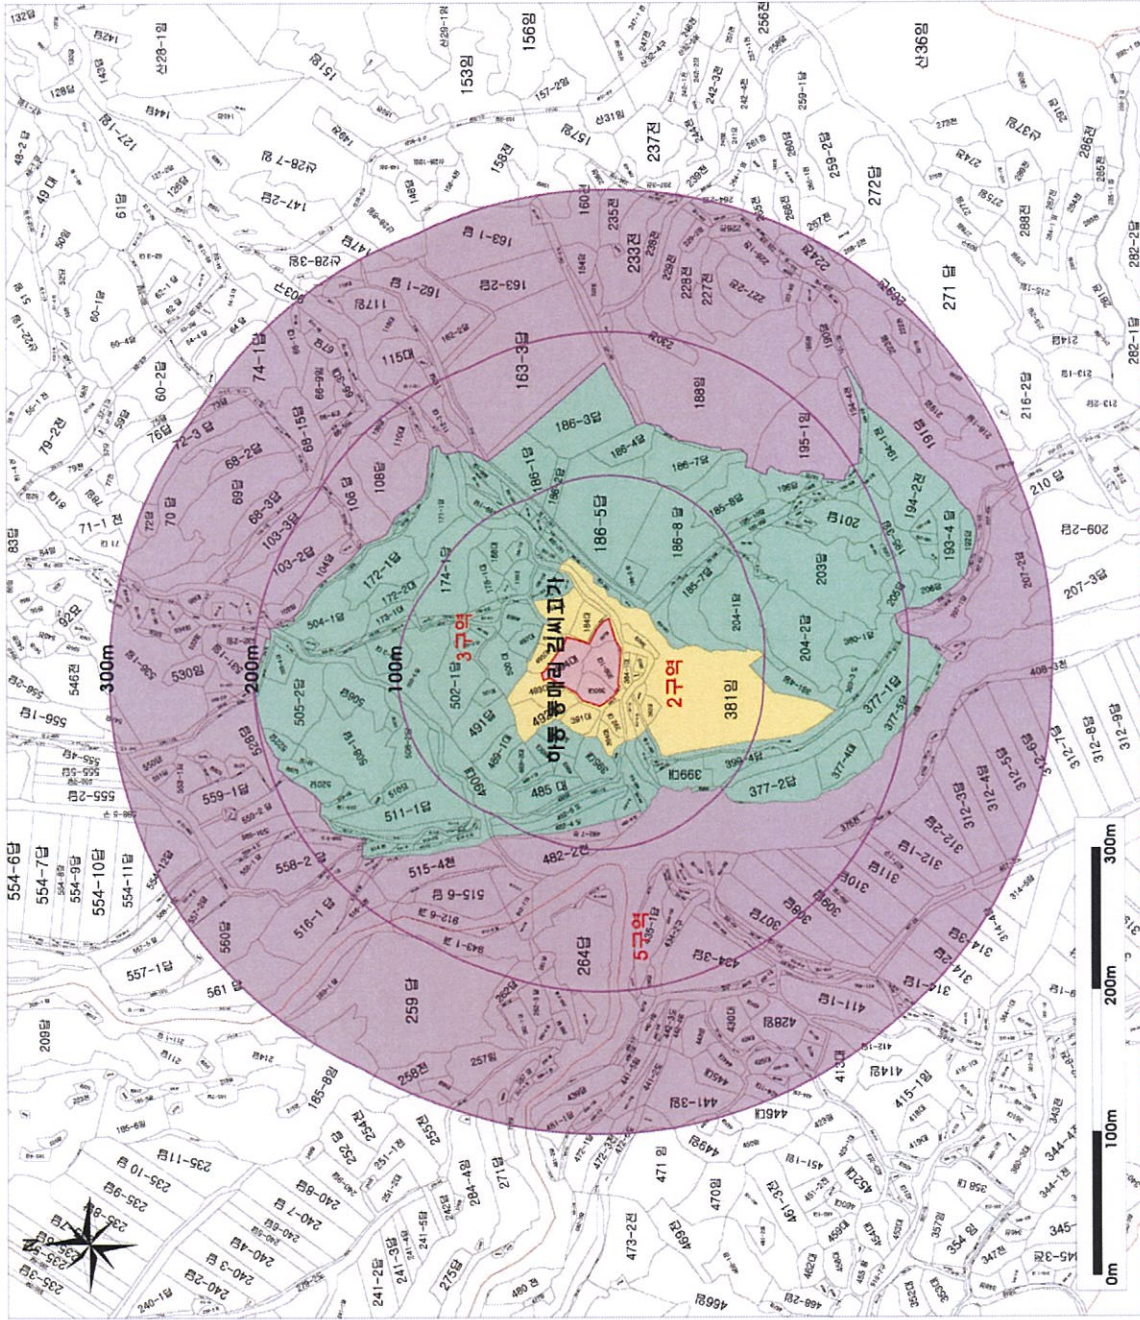

도시정문화재 주변
현상변경허용기준

유형문화재 제136호
이명산마애석조여래좌상
기념물 제28호
이명산석불사지

경상남도 하동군 북천면 직전리 산54
경상남도 하동군 북천면 군북로 943-14

범례

- 문화재지정구역
- 연속지적
- 100 ~ 300(m)
- [허용기준구역]
- 1구역

축척 1 : 4,000

본 도면은 실제현황과 차이가 있을수 있으므로 충분히 유의하여 참고용으로만 활용하시기 바라며, 목적 외 타용도의 사용을 금합니다.

도시경문화재 주변
현상변경허용기준

유형문화재 제136호
이명산마애석조여래좌상
기념물 제28호
이명산석불사지

경상남도 하동군 북천면 직전리 산54
경상남도 하동군 북천면 곤북로 943-14

범례

- 문화재지정구역
- 연속지적
- 100 ~ 300(m)
- [허용기준구역]
- 1구역

축척 1 : 4,000

본 도면은 실제현황과 차이가 있을수 있으므로 충분히 유의하여 참고용으로만 활용하시기 바라며, 목적 외 타용도의 사용을 금합니다.

도시정문화재 주변
현상변경허용기준

문화재자료 제47호

옥산서원

경상남도 하동군 옥종면
옥산서원길 61-7

범례

- 문화재지정구역
 - 문화재보호구역
 - 연속지적
 - 100 ~ 300(m)
- [허용기준구역]
- 1구역
 - 2구역
 - 3구역
 - 5구역

축척 1 : 3,000

본 도면은 실제현황과 차이가 있을 수 있으므로 충분히 유의하여 참고용으로만 활용하시기 바라며, 목적 외 타용도의 사용을 금합니다.

본 도면은 실제현황과 차이가 있을수 있으므로 충분히 유의하여 참고용으로만 활용하시기 바라며, 목적 외 타용도의 사용을 금합니다.