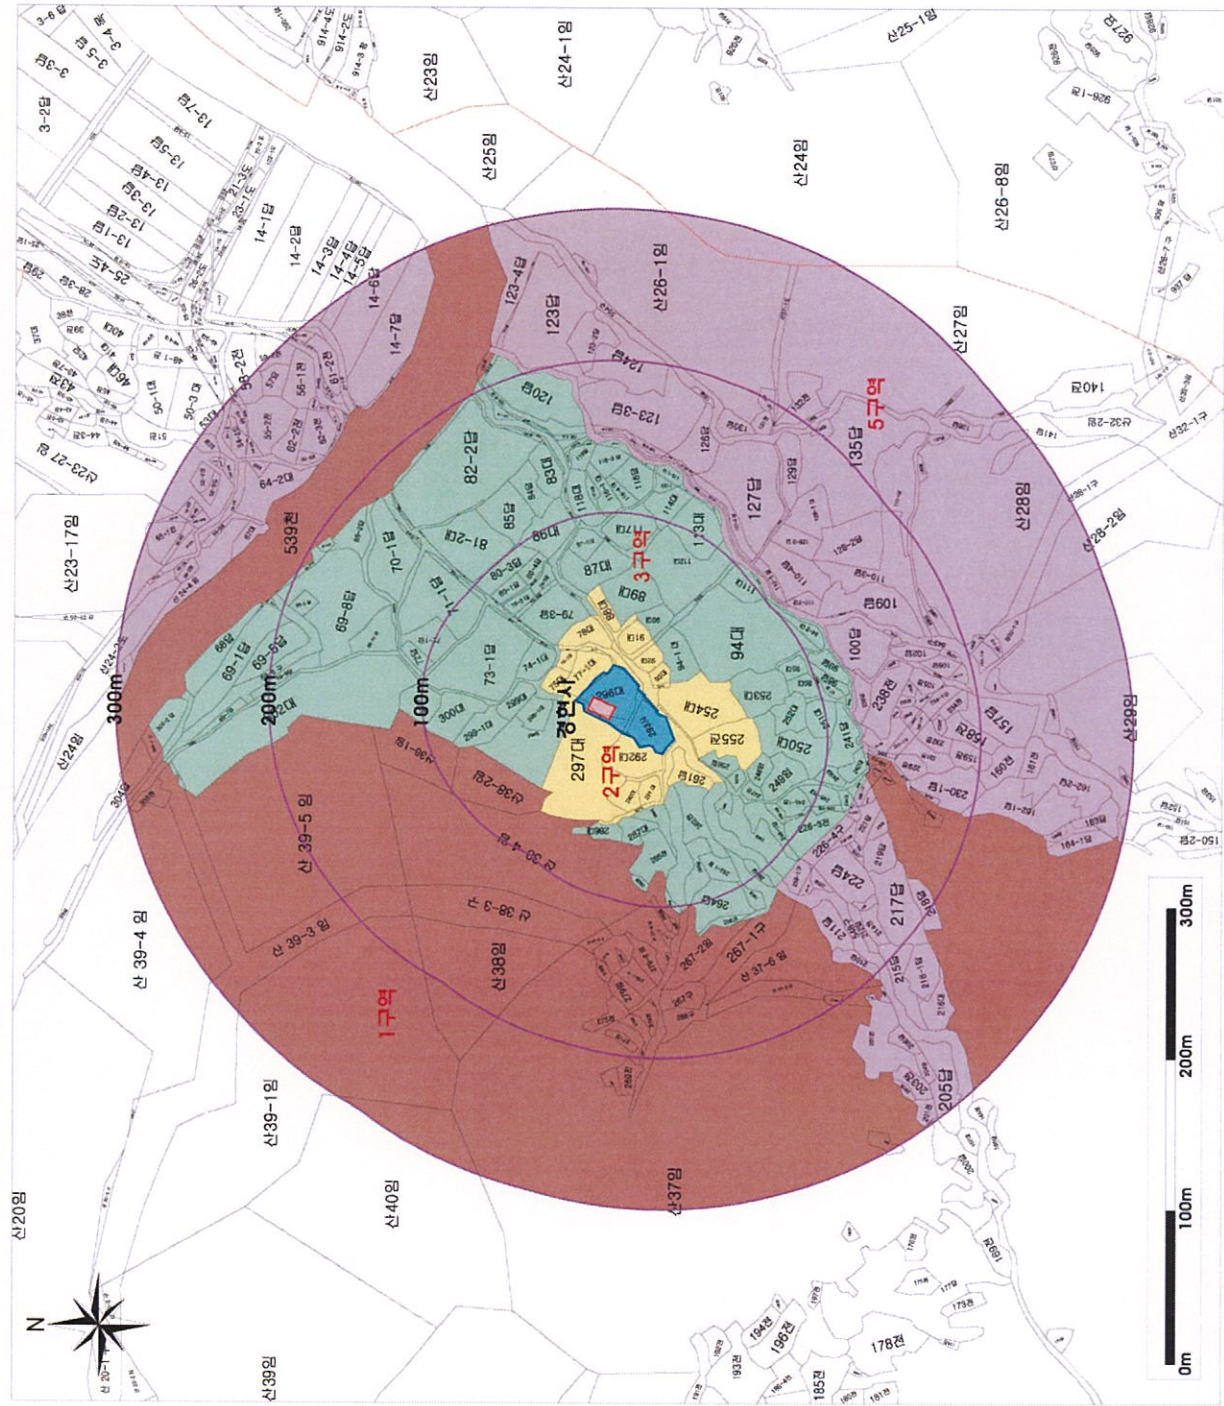

도시정문화재 주변
현상변경허용기준

유형문화재 제136호
이명산마애석조여래좌상
기념물 제28호
이명산석불사지

경상남도 하동군 북천면 직전리 산54
경상남도 하동군 북천면 군북로 943-14

범례

- 문화재지정구역
- 연속지적
- 100 ~ 300(m)
- [허용기준구역]
- 1구역

축척 1 : 4,000

본 도면은 실제현황과 차이가 있을수 있으므로 충분히 유의하여 참고용으로만 활용하시기 바라며, 목적 외 타용도의 사용을 금합니다.

도시정문화재 주변
현상변경허용기준

문화재자료 제47호

옥산서원

경상남도 하동군 옥종면
옥산서원길 61-7

범례

- 문화재지정구역
 - 문화재보호구역
 - 연속지적
 - 100 ~ 300(m)
- [허용기준구역]
- 1구역
 - 2구역
 - 3구역
 - 5구역

축척 1 : 3,000

본 도면은 실제현황과 차이가 있을 수 있으므로 충분히 유의하여 참고용으로만 활용하시기 바라며, 목적 외 타용도의 사용을 금합니다.

도시정문화재 주변
현상변경허용기준

문화재자료 제171호

경현사

경상남도 하동군 옥종면
월침길 54-2(월침리)

범례

- 문화재지정구역
 - 문화재지정구역
 - 연속지적
 - 100 ~ 300(m)
- [허용기준구역]**
- 1구역
 - 2구역
 - 3구역
 - 4구역
 - 5구역

축척 1 : 3,000

본 도면은 실제현황과 차이가 있을수 있으므로 충분한 유의하여 참고용으로만 활용하시기 바라며, 목적 외 타용도의 사용을 금합니다.