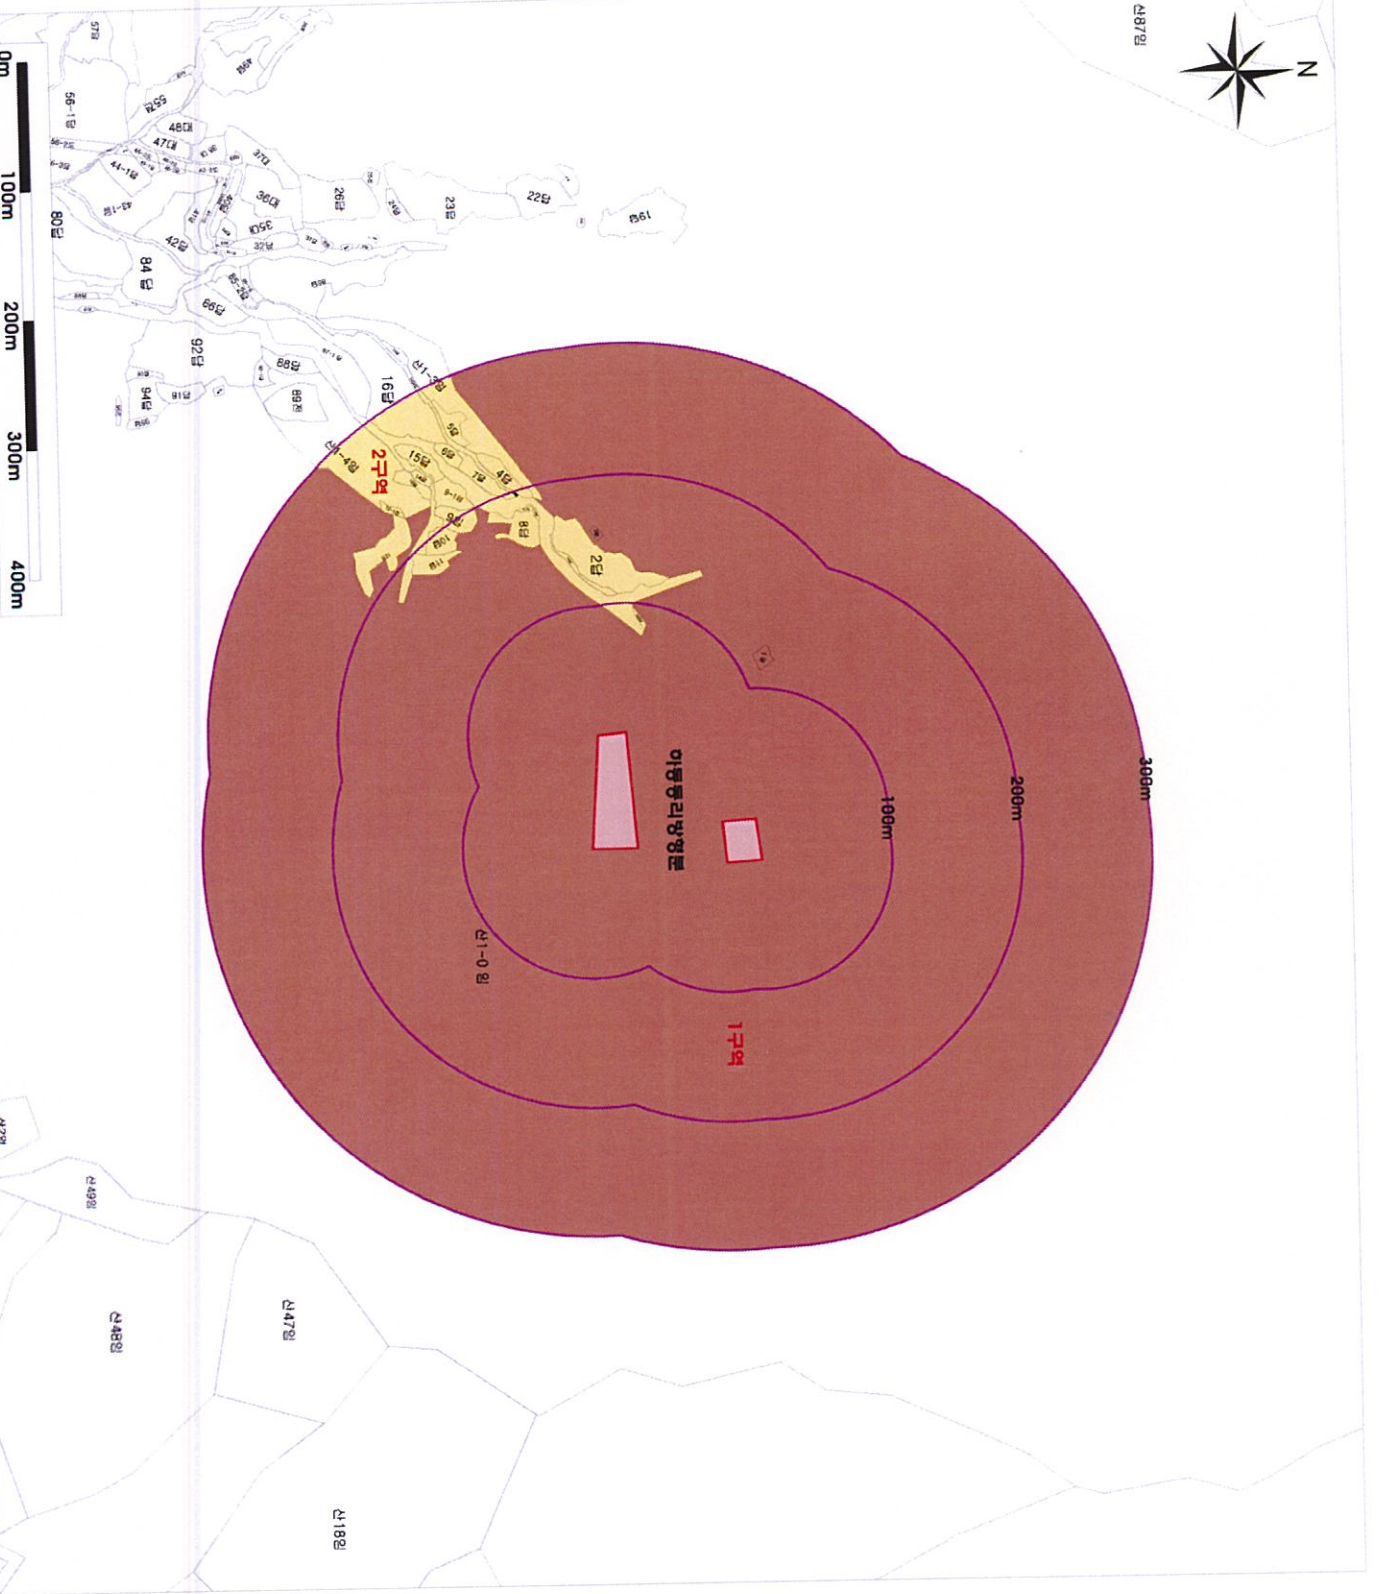

도시정문화재 주변  
현상변경허용기준

경상남도 기념물 제24호

백련리도요지

경상남도 하동군 진교면  
백련리 산26-3 외

**범례**

- 문화재지정구역
- 문화재보호구역
- 연속지적
- 100~300(m)
- 1구역
- 2구역
- 5구역

**[허용기준구역]**

축척 1 : 3,000

### 범례

- 문화재 지정구역
  - 연속지적
  - 100~300(m)
- [허용기준구역]**
- 1구역

축척 1 : 3,000

본 도면은 실제현황과 차이가 있을 수 있으므로 충분히 유의하여 참고용으로만 활용하시기 바라며, 목적 외 타용도의 사용을 금합니다.

산487영

도지정문화재 주변  
현상변경허용기준

경상남도 기념물 제261호

하동동리방형본

### 범례

- 문화재 지정구역
  - 연속지적
  - 100~300(m)
- [허용기준구역]**
- 1구역
  - 2구역

축척 1 : 4,000

본 도면은 실제현황과 차이가 있을 수 있으므로 충분히 유의하여 참고용으로만 활용하시기 바라며, 목적 외 타용도의 사용을 금합니다.